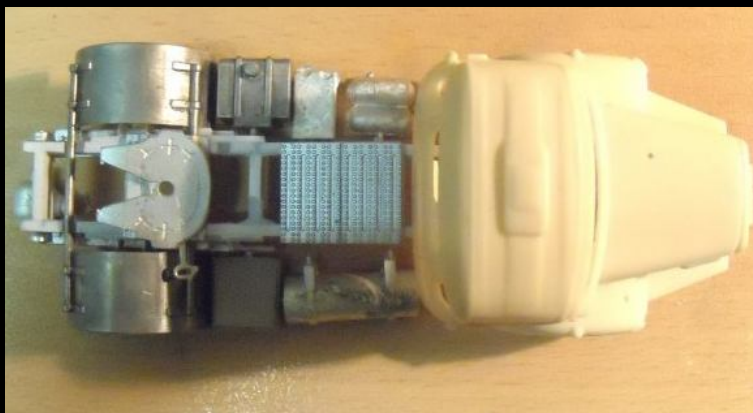

Berliet ou Renault TLM 280 4x2 tracteur

Réf.: KC006 Kit châssis / cabine