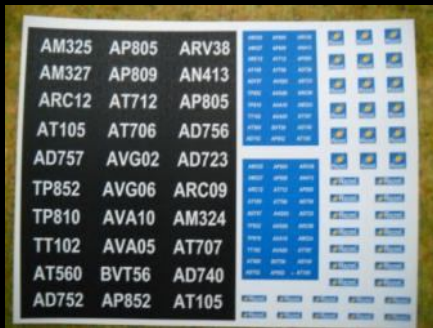

Réf.: DE050

Screg

Réf.: DE051

Sacer

Décalques 1/50e

Réf.: DE052

Razel

Réf.: DE053