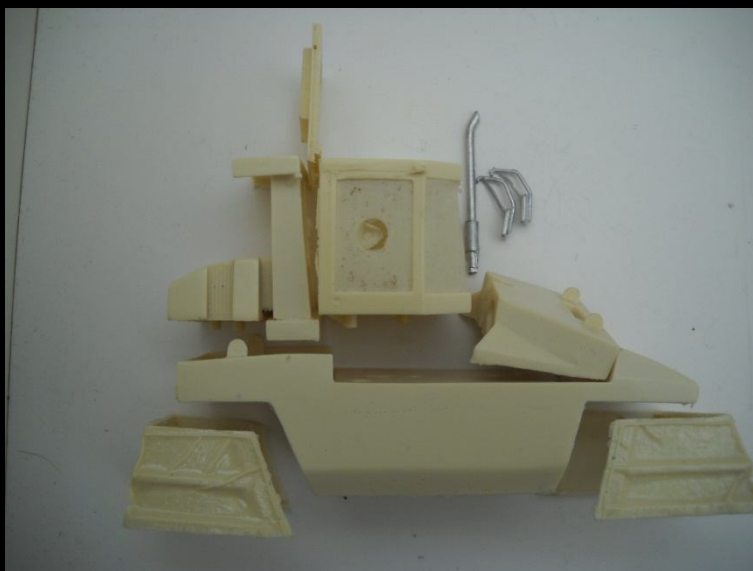

Réf.: KC039 Kit châssis / cabine / réfectoire

Réf.: KCP039 Monté / peint / décalques

Miniatures 1/50^e

Cuve Pichon 2 essieux

Réf.: KC041

Kit châssis / cuve

Réf.: KCP041

Monté / peint / décalques