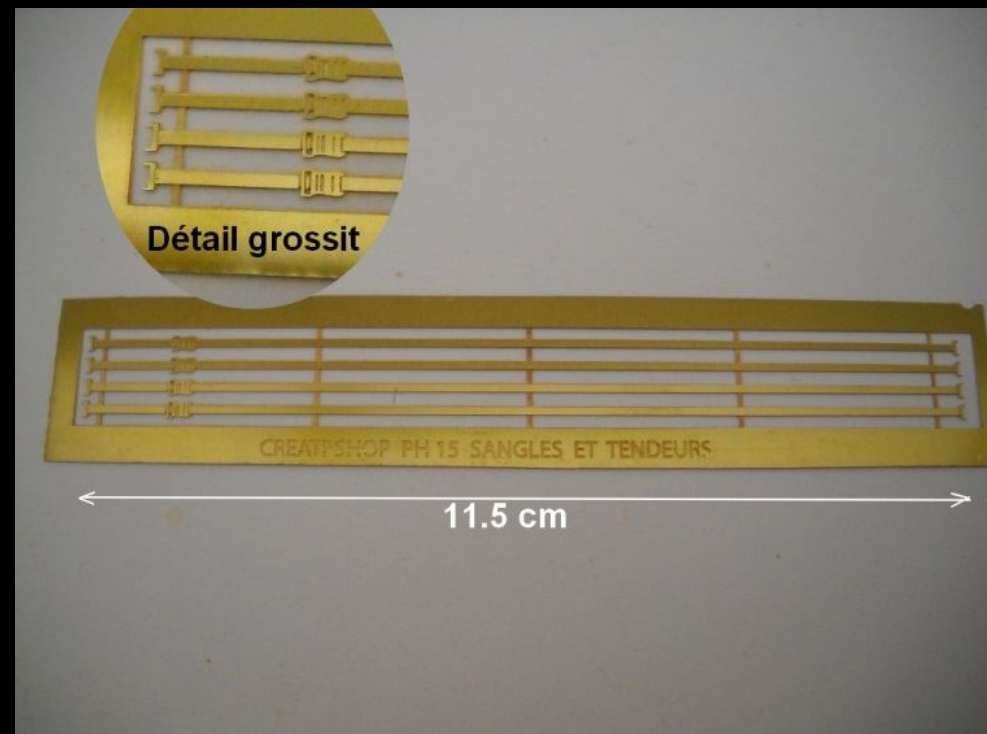

Réf. PH15 sangles et tendeurs 5€

Info news n°11 juillet 2014