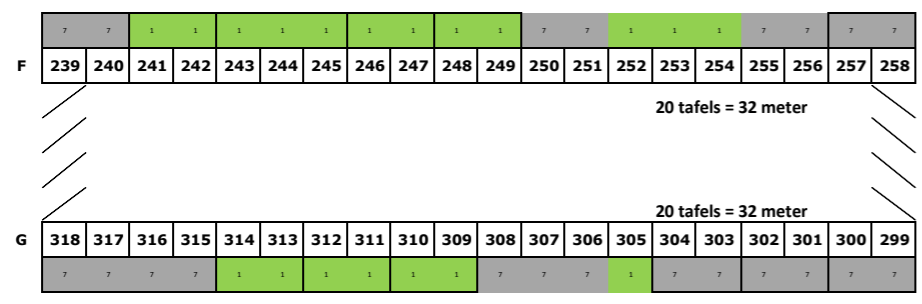

<-- Hal 4

Totaal 15 TAFELS; Sluit direct aan op tafels in HAL 4