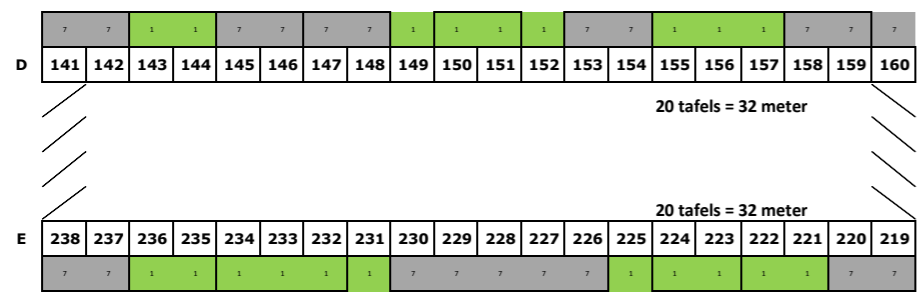

<-- Hal 4