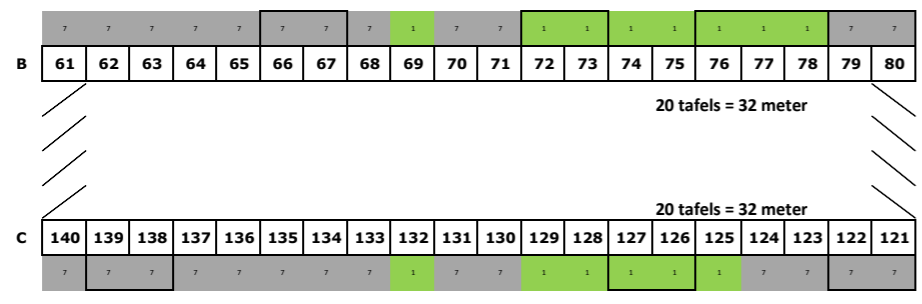

<-- Hal 4