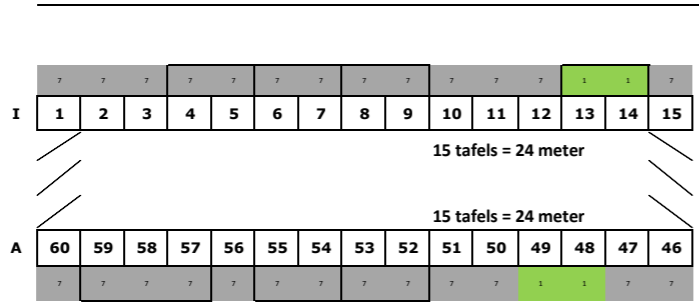

3300 m²
Laagste nr 1
Hoogste nr 354
v1.2.202500

NAMAC INFO STAND
Restaurant WC / Uitgang
V000

HAL 3