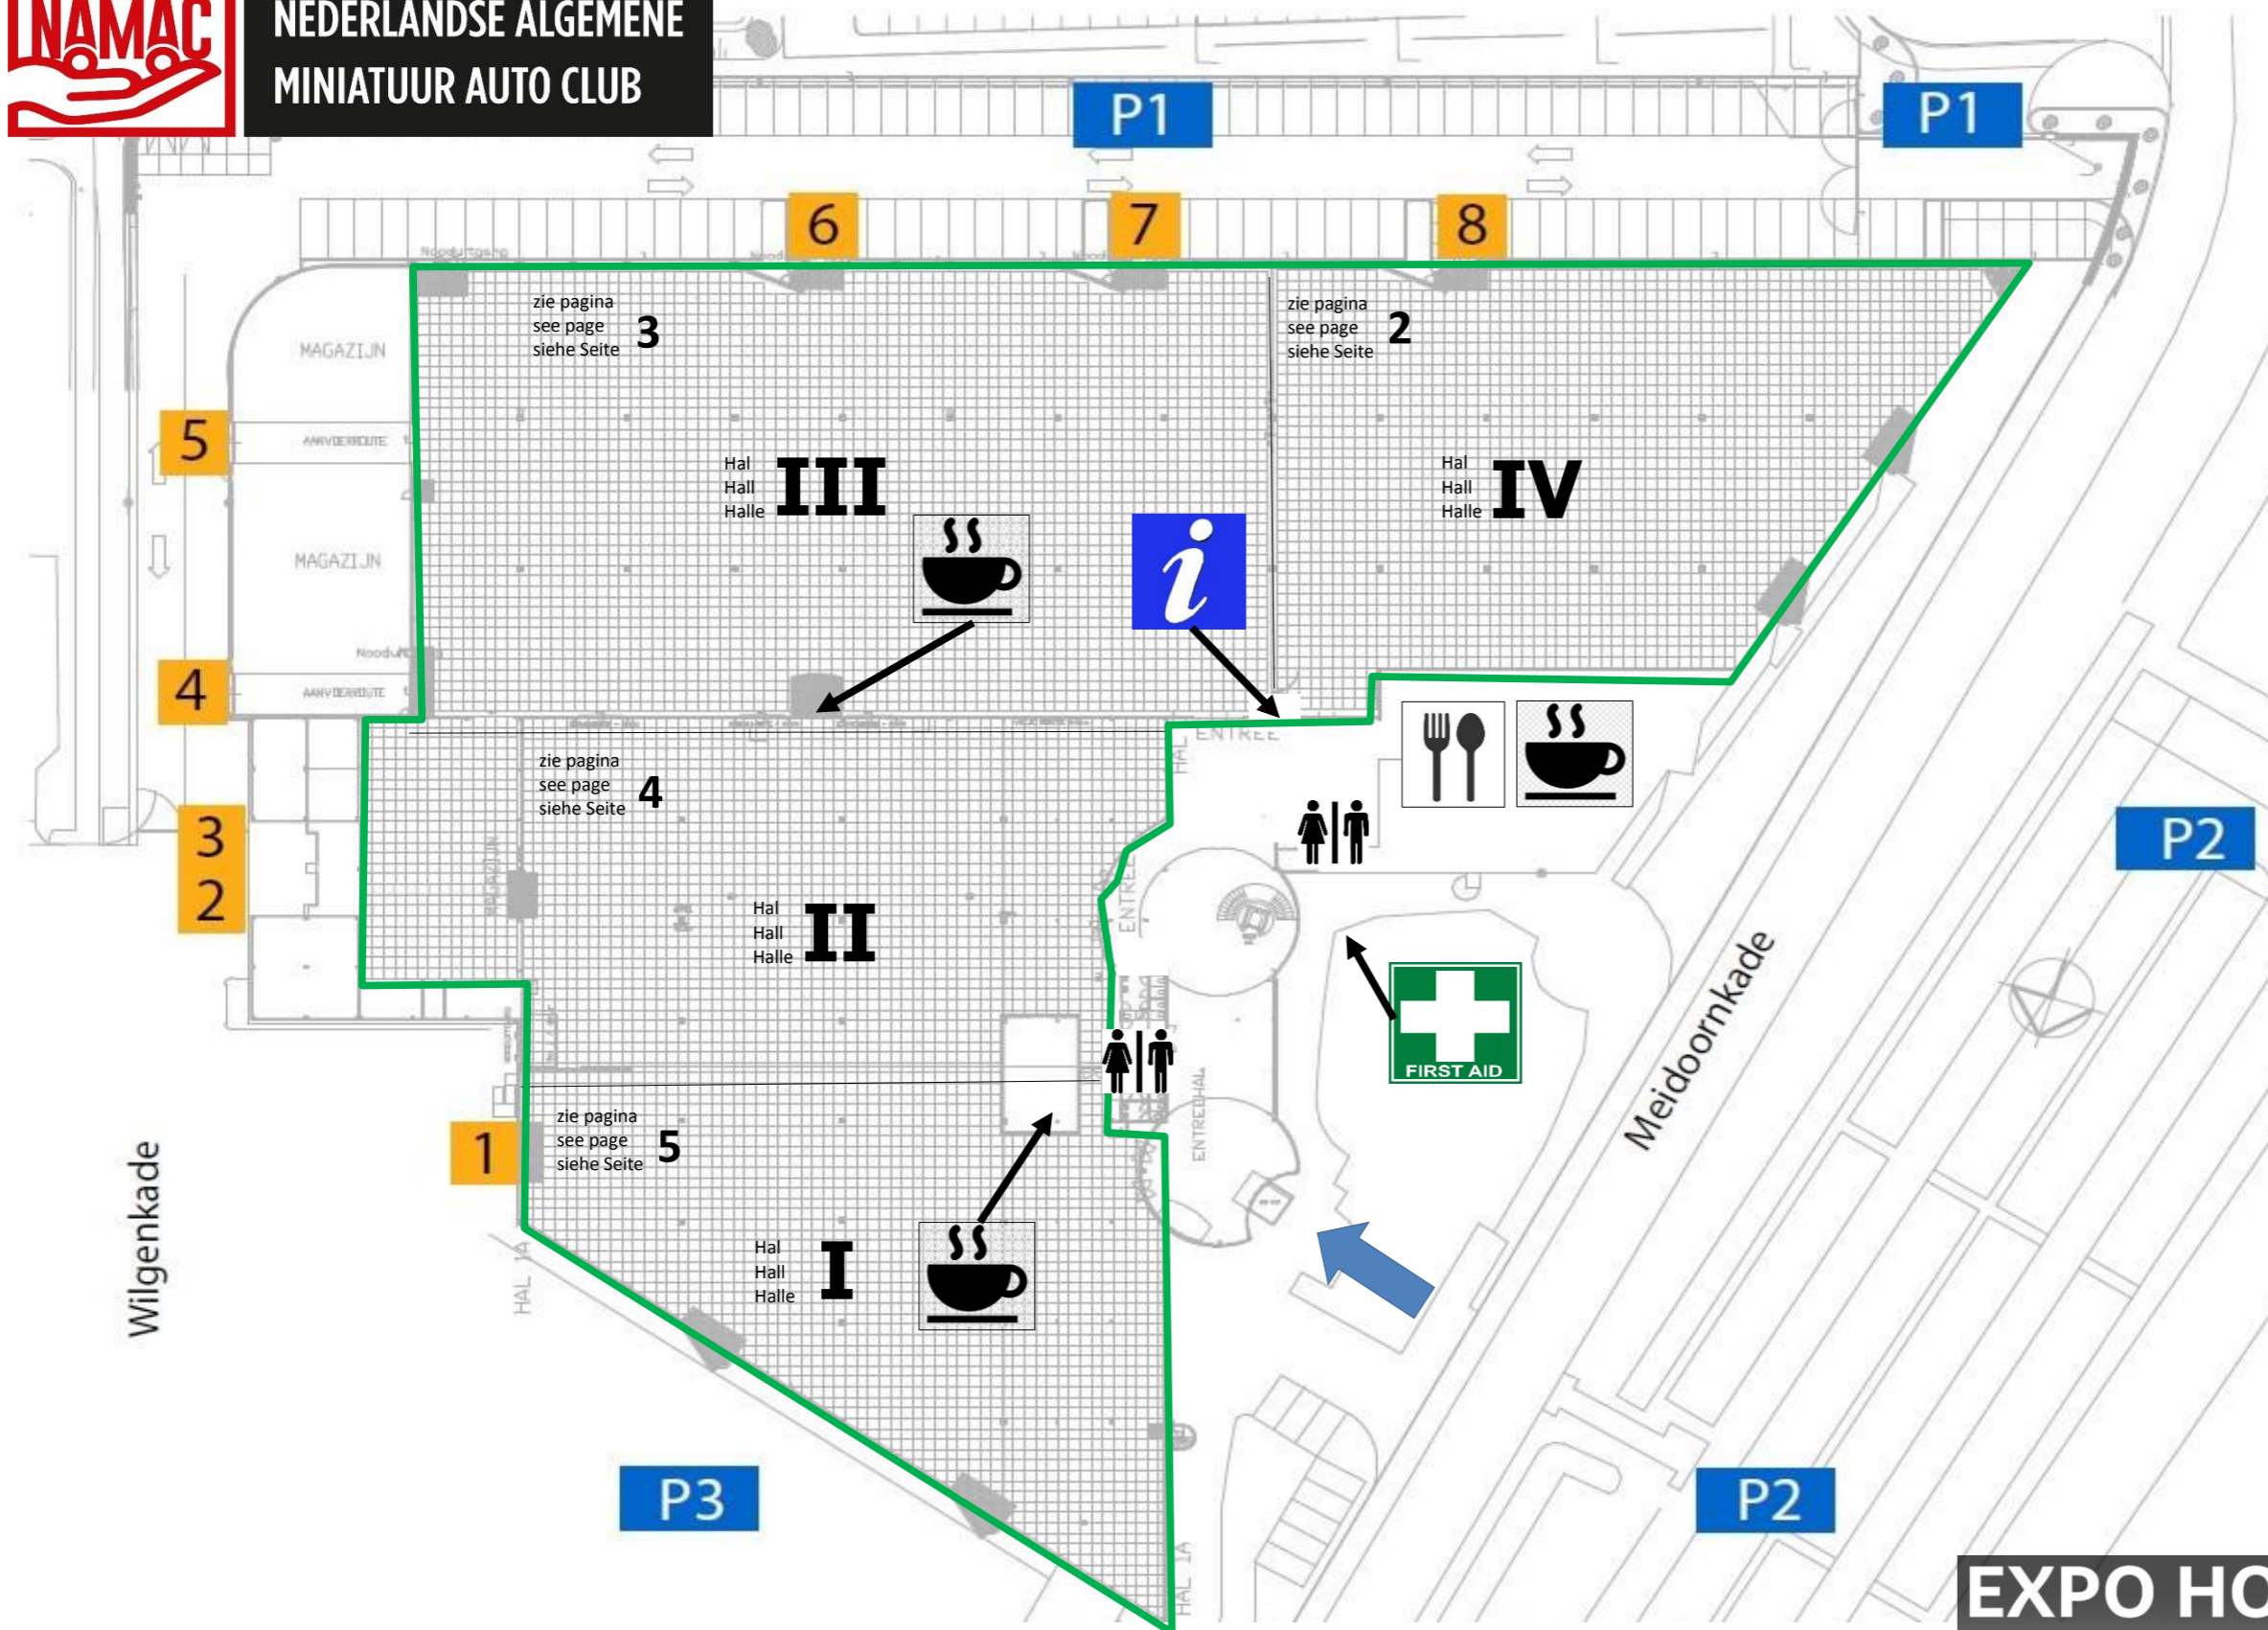

**NEDERLANDSE ALGEMENE  
MINIATUUR AUTO CLUB**

v1.2.202500

29-11-2025 8:04

Plattegrond wordt  
ieder heel uur  
automatisch  
bijgewerkt.

Map is automatically  
updated every full  
hour.

Die Hallenplan wird  
stündlich automatisch  
aktualisiert.

Le plan est  
automatiquement  
mise à jour toutes les  
heures.

Oppervlakte in gebruik =  
Area in use =  
Oberfläche im Einsatz =  
Surface utilisée =  
**7400 m<sup>2</sup>**

Totale tafel lengte =  
Total table length =  
Gesamtlänge des Tisches =  
Longueur totale du tableau =  
**1210 m**

**EXPO HOUTEN**  
meetings & events

3300 m<sup>2</sup>  
 Laagste nr 1  
 Hoogste nr 354  
 v1.2.202500

**NAMAC INFO STAND**  
 Restaurant WC / Uitgang  
 V000

## Beurs Plattegrond Fair Map Börse Hallenplan Plan du Salon

Plattegrond wordt ieder heel uur automatisch bijgewerkt.  
 Map is automatically updated every full hour.  
 Die Hallenplan wird stündlich automatisch aktualisiert.  
 Le plan est automatiquement mise à jour toutes les heures.